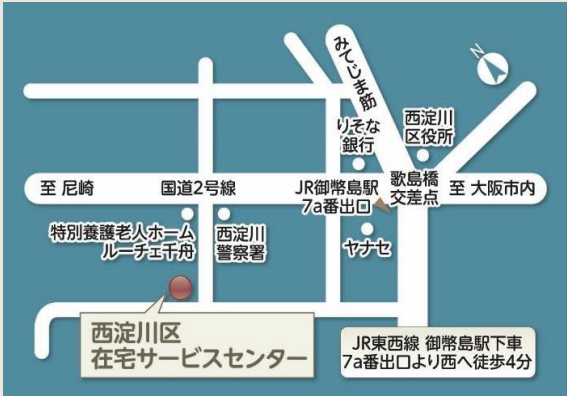

重要! ふくふくカフェ
木曜日 OPEN!

コーヒー1杯 100円

2月26日(木) 10時30分~12時

カフェボランティアさんが生豆から焙煎した
おいしいコーヒーを振る舞います!
みんなでワイワイ交流しませんか?どなたでも大歓迎です!

混雑時には
お待ちいただく場合があります!

メニューは
ホットコーヒーのみです!

区在宅サービスセンター2階 (ふくふく)
ボランティア・市民活動センター
大阪市西淀川区千舟2丁目7番7号