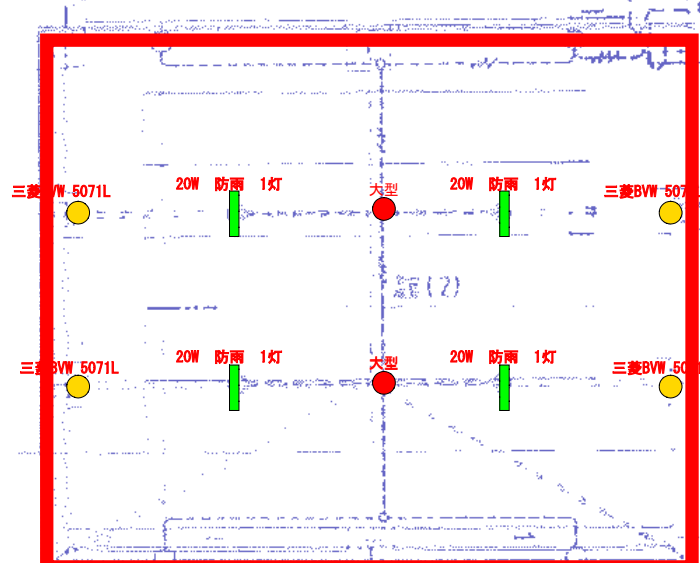

J13 X 1

廊下

B22 X 1

B22B X 1

27 X 2

屋外階段

U22 X 1

温室 1.2

O27 X 8

R32 X 8

ZA20 X 4

温室内の照明設備はLED化対象外

《RF》 1/100 (A3)